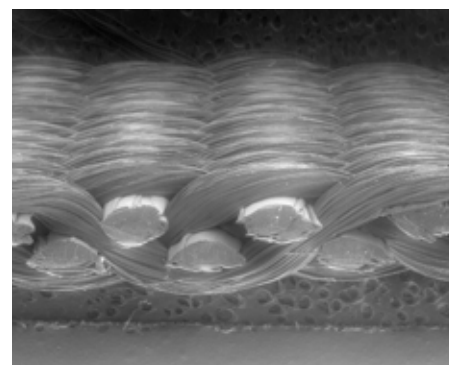

## Telas de filtro Flowrox para filtros prensa tipo torre

### Telas Flowrox para trabajo liviano

Tipo de tela	m <sup>3</sup> /m <sup>2</sup> min 200Pa	g/m <sup>2</sup>	mm	Resistencia a la tracción longitudinal kN/m
W-TA117L	1,4	990	1,7	340
W-TA220L	3,0	940	1,6	350
W-TA221L	7,0	960	1,7	340
W-TA301L	19	960	1,7	310
W-TA410L	25	1000	1,7	310

Tela de filtro W-TA220L Flowrox, imagen de microscopio electrónico.

### Telas Flowrox para trabajo estándar

Tipo de tela	m <sup>3</sup> /m <sup>2</sup> min 200Pa	g/m <sup>2</sup>	mm	Resistencia a la tracción longitudinal kN/m
W-TA115	0,2	1100	1,8	370
W-TA117	1,0	1100	1,8	370
W-TA220	2,6	1100	1,8	370
W-TA221	5	1100	1,8	350
W-TA223	5	1100	1,8	350
W-TA300	6	1000	1,8	350
W-TA301	7	1100	1,8	340
W-TA302	10	1100	1,8	340
W-TA410	16	1100	1,8	340